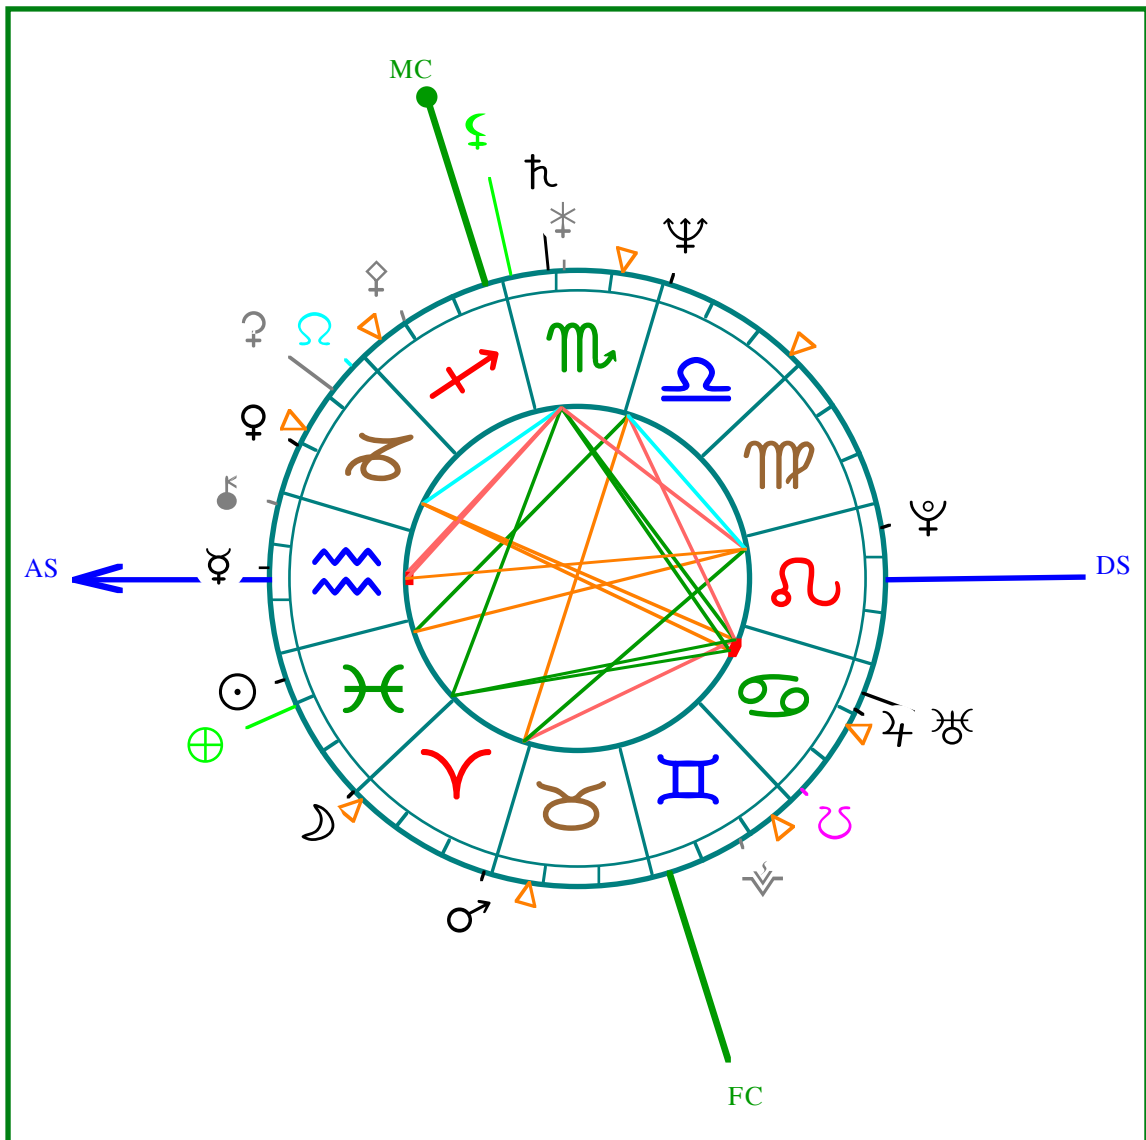

Tema di Steve Jobs

Tema natale di Steve Jobs

Data di nasc. : Gio 24/2/1955 alle : 6 h 00 mn (ora legale)
o : Gio 24/2/1955 alle : 14 h 00 mn (ora UT)
Ora locale siderale : 16 h 05 mn **Giorno Giuliano :** 2435163.083
Località : San Francisco CA / USA
(Longitud. : 122°22' W / Latitud. : 37°37' N / - 08 h 00 mn)

Tipo di tema : Tema Tropicale in domific. Placidus

Segno : Pesci

Ascendente : Acquario

Tema di Steve Jobs

Ogg.	Segn	Longitud.	Casa
☉ Sole	Pesci	05° 11'	I (AS)
☾ Luna	Pesci	29° 57'	I (AS)
☿ Mercurio	Acquario	14° 24' R	XII
♀ Venere	Capricorno	20° 33'	XII
♂ Marte	Ariete	28° 42'	II
♃ Giove	Cancro	20° 32' R	VI
♄ Saturno	Scorpione	21° 09'	IX
♅ Urano	Cancro	24° 08' R	VI
♆ Nettuno	Bilancia	28° 03' R	VIII
♇ Plutone	Leone	25° 20' R	VII
♁ Nodo nord	Capricorno	02° 32' R	XI
♂ Nodo sud	Cancro	02° 32' R	V
⊕ Part of Fortune	Pesci	10° 48'	I (AS)
☾ Luna nera	Scorpione	28° 27'	IX
♁ Chiron	Acquario	02° 17'	XII
♀ Cérés	Capricorno	08° 30'	XI
♁ Juno	Scorpione	18° 06'	IX
♀ Pallas	Sagittario	19° 42'	X (MC)
♁ Vesta	Gemelli	17° 53'	IV